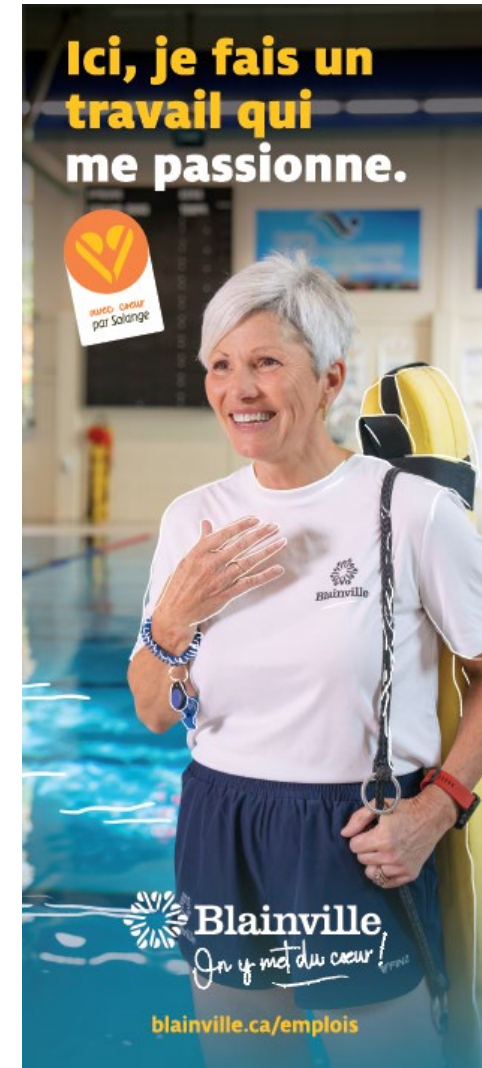

Thème de la marque employeur

On y met du cœur!

LE GRAND DÉVOILEMENT!

NOS AMBASSADRICES

Alexandra

Véronique

Solange

NOS AMBASSADEURS

Dominic

Thomas

Ziad

Entrées de ville

Avec nous, tu changes la ville à ta façon.

Avec cœur
par Alexandra
et Dominic

Blainville
On y met du cœur!

blainville.ca/emplois

The advertisement features a smiling female police officer in uniform on the left and a male city worker in a blue t-shirt on the right. The background shows a white car and green trees. A small graphic of two hands holding a heart is positioned in the upper right corner.

Avec nous, tu gagnes à faire un travail qui te ressemble.

Avec cœur
par Thomas
et Véronique

Blainville
On y met du cœur!

blainville.ca/emplois

The advertisement features a young man in a denim jacket on the left and a woman in a white blouse on the right, standing in a library with bookshelves in the background. A small graphic of two hands holding a heart is positioned in the upper right corner.