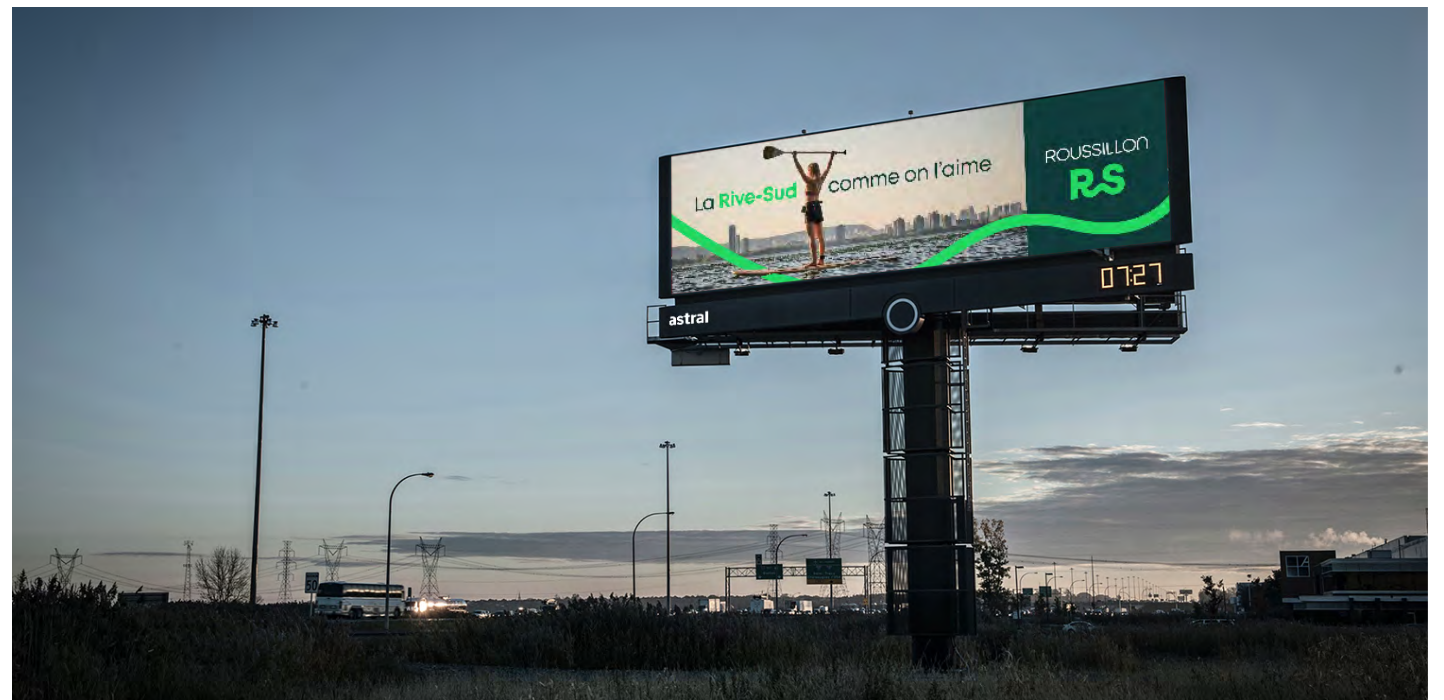

Panneaux numériques

48 x 14'

Option 5 →

Bannières web

Big Box — 300 x 250 px

Version 1 →
(Images à venir
du vidéo)

Version 2 →
(Images à venir
du vidéo)

Version 3 →
(Images de banques
d'images à remplacer)

Bannières web

Double Big Box — 300 x 600 px

Option 2 →

Option 3 →