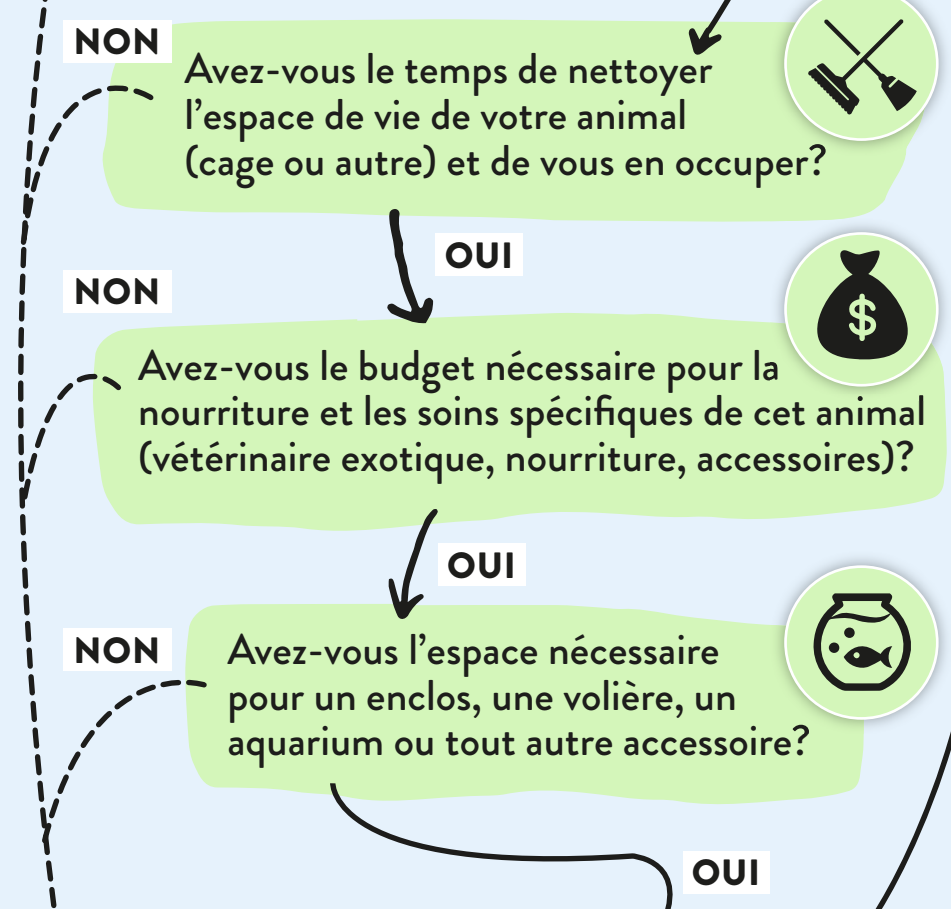

Modèle : Nala

Dimanche	Lundi	Mardi	Mercredi	Jeudi	Vendredi	Samedi
30	1	2	3	4	5	6
7	8	9	10	11	12	13
14	15	16	17	18	19	20
21	22	23	24	25 ^{Noël}	26	27
28	29	30	31	1	2	3

COMMENCEZ ICI

UN CHIEN

Quel type d'animal voulez-vous adopter?

N'oubliez pas de penser aux allergies des personnes qui vous entourent!

Pensez à adopter un animal adulte ou senior et à lui offrir une seconde chance, plutôt qu'à opter pour un chiot ou un chaton!

UN AUTRE TYPE D'ANIMAL DOMESTIQUE
(lapin, oiseau, furet...)

UN CHAT

VOUS ÊTES PRESQUE PRÊTS !

Les critères ne sont pas réunis pour le moment. Reportez votre projet d'adoption.

1 Vérifiez la réglementation en vigueur pour le type d'animal choisi.
ville.quebec.qc.ca/animaux

2 Découvrez le processus d'adoption.

3 Renseignez-vous sur les races adaptées à votre style de vie.

Les conditions ne sont pas optimales... Pensez à un autre animal ou remettez votre projet d'adoption!

LES GAGNANTS DU CONCOURS