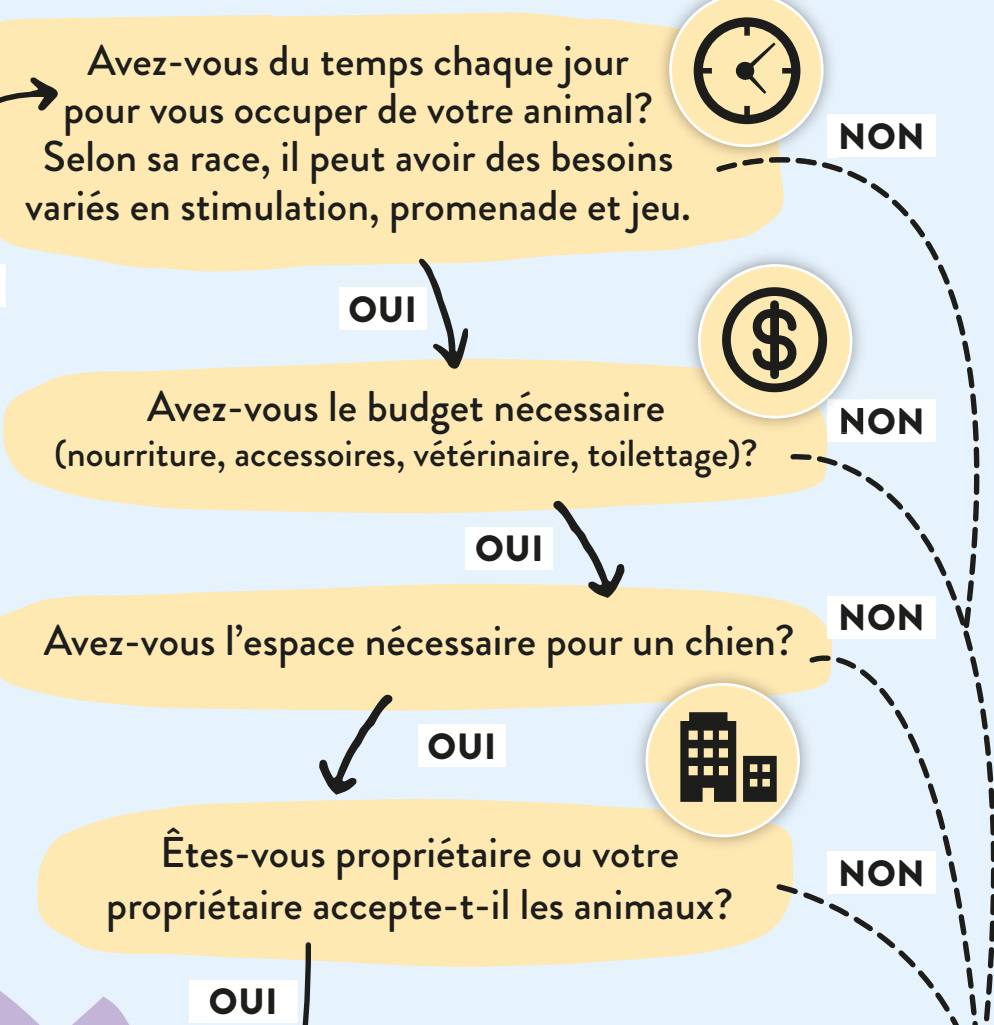

Découvrez comment agir à proximité d'un chien!

Modèle : Bianca

Dimanche	Lundi	Mardi	Mercredi	Jeudi	Vendredi	Samedi
26	27	28	29	30	31	1
2	3	4	5	6	7	8
9	10	11	12	13	14	15
16	17	18	19	20	21	22
23	24	25	26	27	28	29
30	1	2	3	4	5	

Décembre

MODE CADEAU

2025

Donnez un
HARNAIS 

Offrez un
JOUET 

**Vous pensez à
adopter en 2026?**

Donnez une seconde
chance à un animal

Adoptez
au refuge municipal
(SPA de Québec)

Modèle : Nala

Dimanche	Lundi	Mardi	Mercredi	Jeudi	Vendredi	Samedi
30	1	2	3	4	5	6
7	8	9	10	11	12	13
14	15	16	17	18	19	20
21	22	23	24	25 ^{Noël}	26	27
28	29	30	31	1	2	3

COMMENCEZ ICI

UN CHIEN

Quel type d'animal voulez-vous adopter?