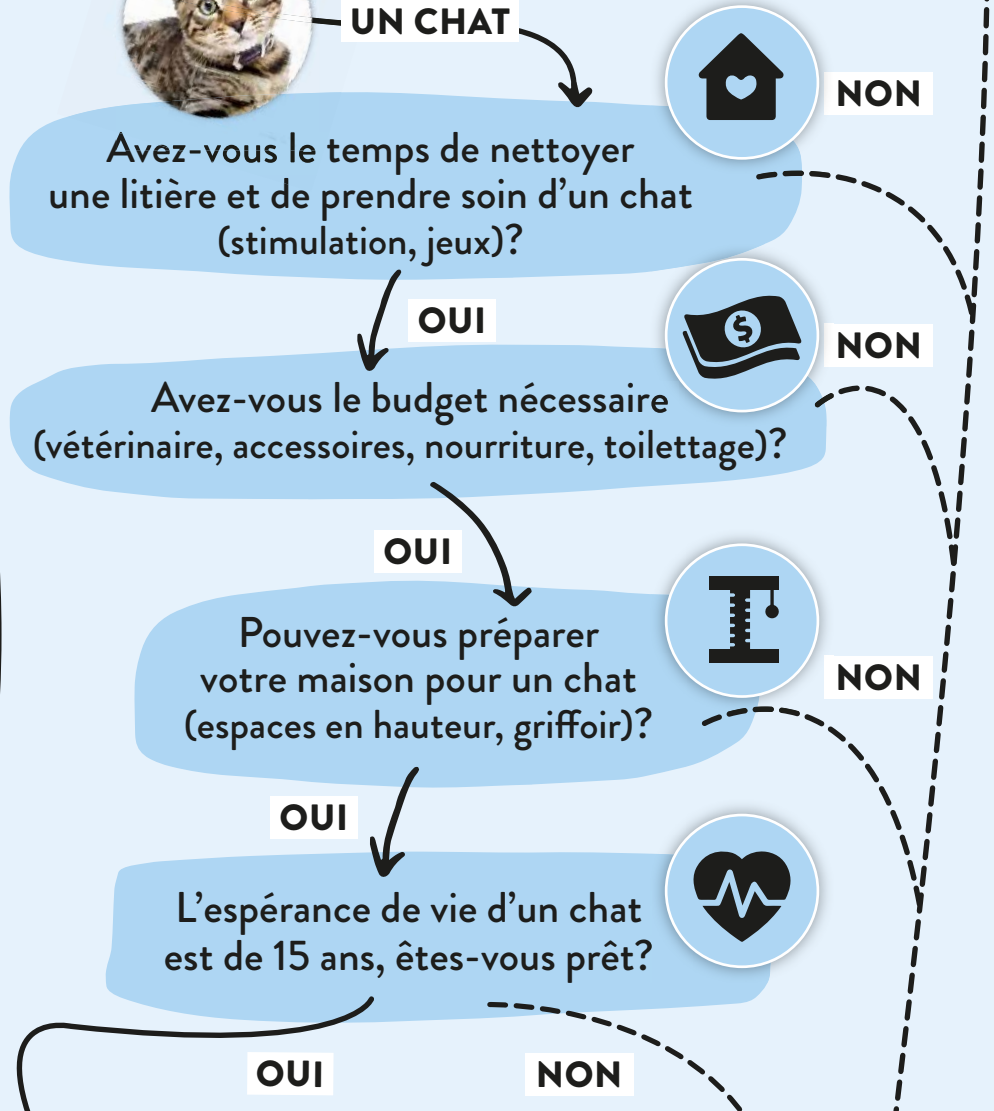

Modèle : Nala

Dimanche	Lundi	Mardi	Mercredi	Jeudi	Vendredi	Samedi
30	1	2	3	4	5	6
7	8	9	10	11	12	13
14	15	16	17	18	19	20
21	22	23	24	25 ^{Noël}	26	27
28	29	30	31	1	2	3

COMMENCEZ ICI

UN CHIEN

Quel type d'animal voulez-vous adopter?

N'oubliez pas de penser aux allergies des personnes qui vous entourent!

Pensez à adopter un animal adulte ou senior et à lui offrir une seconde chance, plutôt qu'à opter pour un chiot ou un chaton!

UN AUTRE TYPE D'ANIMAL DOMESTIQUE
(lapin, oiseau, furet...)

UN CHAT

VOUS ÊTES PRESQUE PRÊTS !

Les critères ne sont pas réunis pour le moment. Reportez votre projet d'adoption.

1 Vérifiez la réglementation en vigueur pour le type d'animal choisi.
ville.quebec.qc.ca/animaux

2 Découvrez le processus d'adoption.

3 Renseignez-vous sur les races adaptées à votre style de vie.

Les conditions ne sont pas optimales... Pensez à un autre animal ou remettez votre projet d'adoption!

LES GAGNANTS DU CONCOURS